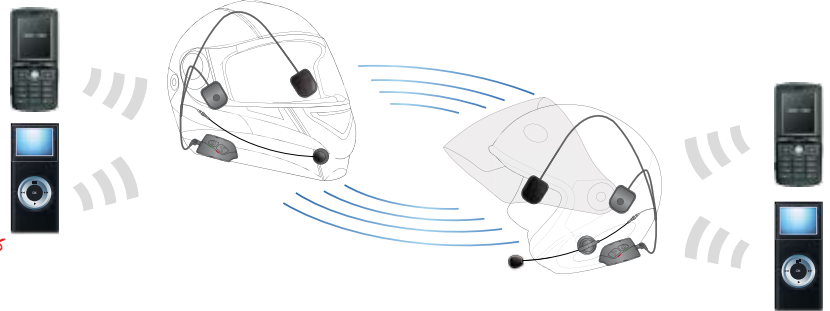

BTS SERIE

WIR RÄUMEN UNSER LAGER!
RADIKAL REDUZIERTE PREISE!

BTS-200 Partnerset

Bluetooth Reichweite 10 m
zwei Bluetooth Kanäle
Gegensprechen
Telefonieren und
Musik hören

129,-

*PARTNERSET ZUM PREIS
VON EINER ANLAGE!*

BTS-300 Partnerset

Bluetooth Reichweite 100 m
zwei Bluetooth Kanäle
Gegensprechen zwischen zwei Motorrädern
Telefonieren und
Musik hören

159,-

129,-

*PARTNERSET ZUM PREIS
VON EINER ANLAGE!*

BTS-150 Partnerset

Bluetooth Reichweite 10 m
zwei Bluetooth Kanäle
Gegensprechen, telefonieren
und Musik hören
Audioausgang für MP3 Player

NUR SOLANGE DER VORRAT REICHT!

imc motorcom

BTS SERIE

Für jeden Helmtyp vorgesehen:

- einfach am Helm befestigen
- große Bedientasten, auch mit Handschuhen kein Problem