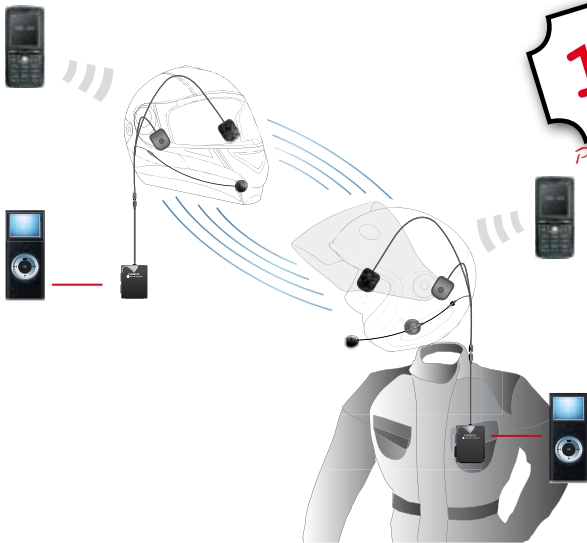

BTS SERIE

WIR RÄUMEN UNSER LAGER!
RADIKAL REDUZIERTE PREISE!

BTS-200 Partnerset

Bluetooth Reichweite 10 m
zwei Bluetooth Kanäle
Gegensprechen
Telefonieren und
Musik hören

129,-

*PARTNERSET ZUM PREIS
VON EINER ANLAGE!*

BTS-300 Partnerset

Bluetooth Reichweite 100 m
zwei Bluetooth Kanäle
Gegensprechen zwischen zwei Motorrädern
Telefonieren und
Musik hören

159,-

129,-

*PARTNERSET ZUM PREIS
VON EINER ANLAGE!*

BTS-150 Partnerset

Bluetooth Reichweite 10 m
zwei Bluetooth Kanäle
Gegensprechen, telefonieren
und Musik hören
Audioausgang für MP3 Player

NUR SOLANGE DER VORRAT REICHT!

imc motorcom

BTS SERIE

Für jeden Helmtyp vorgesehen:

- einfach am Helm befestigen
- große Bedientasten, auch mit Handschuhen kein Problem